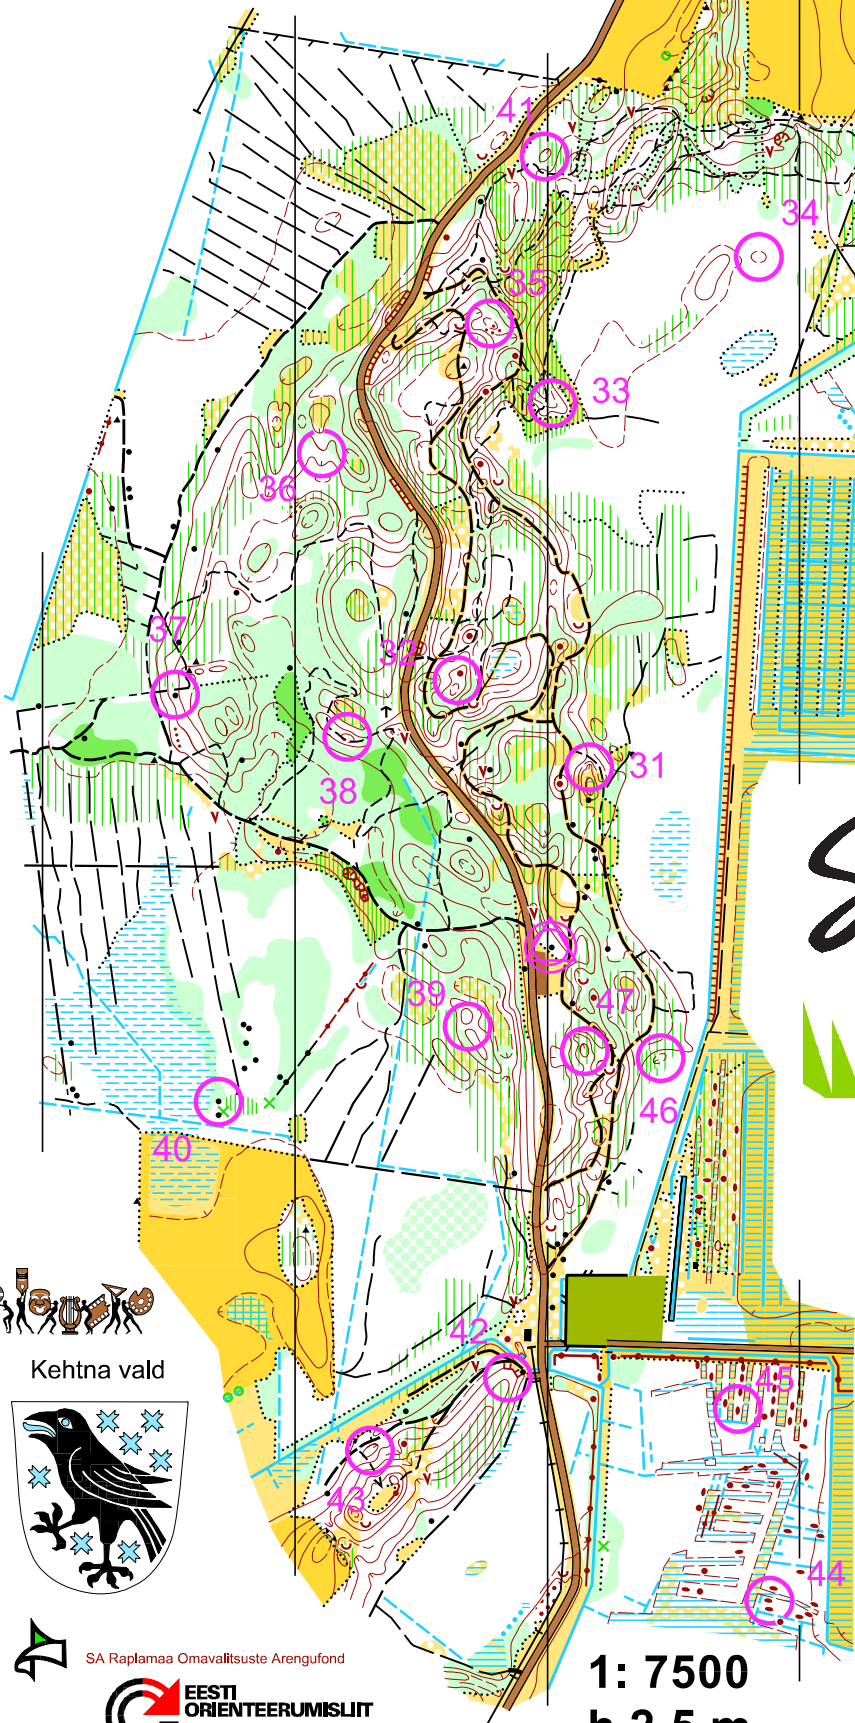

Keava mäed

Rapla maakond
Kehtna vald

1: 7500
h 2,5 m

▷		▲	○
31	∩		
32)		
33	∪		
34	○	-	
35	○		
36	∩		
37	▲		○
38	○		
39)		
40	↑	▲	○
41	○		
42	○		○
43	○		
44		•	○
45	↓	•	○
46	○	-	
47	○		

Skizze
RÕÖM LOOMISEST

Metsä

BASEILO
AIA- JA METSATEHNIKA MÜÜK,
HOOLDUS, REMONT **25** aastat

mobo.osport.ee

RMK

RMK
ORIENTEERUMIS-
PÄEVAKUD

Kehtna vald

SA Raplamaa Omavalitsuste Arengufond

EESTI
ORIENTEERUMISLIIT

535554

1: 7500
h 2,5 m

2009001 Eesti Orienteerumislit OK Orvand

Välitööd: Rein Rooni 1:5000 sügis 2008 ... kevad 2009,
natuke ajakohastatud 2011 ... 2016

Alusmaterjal: Kaart nr.9514, 2005001, aerofoto

Joonis: Rein Rooni OCAD8