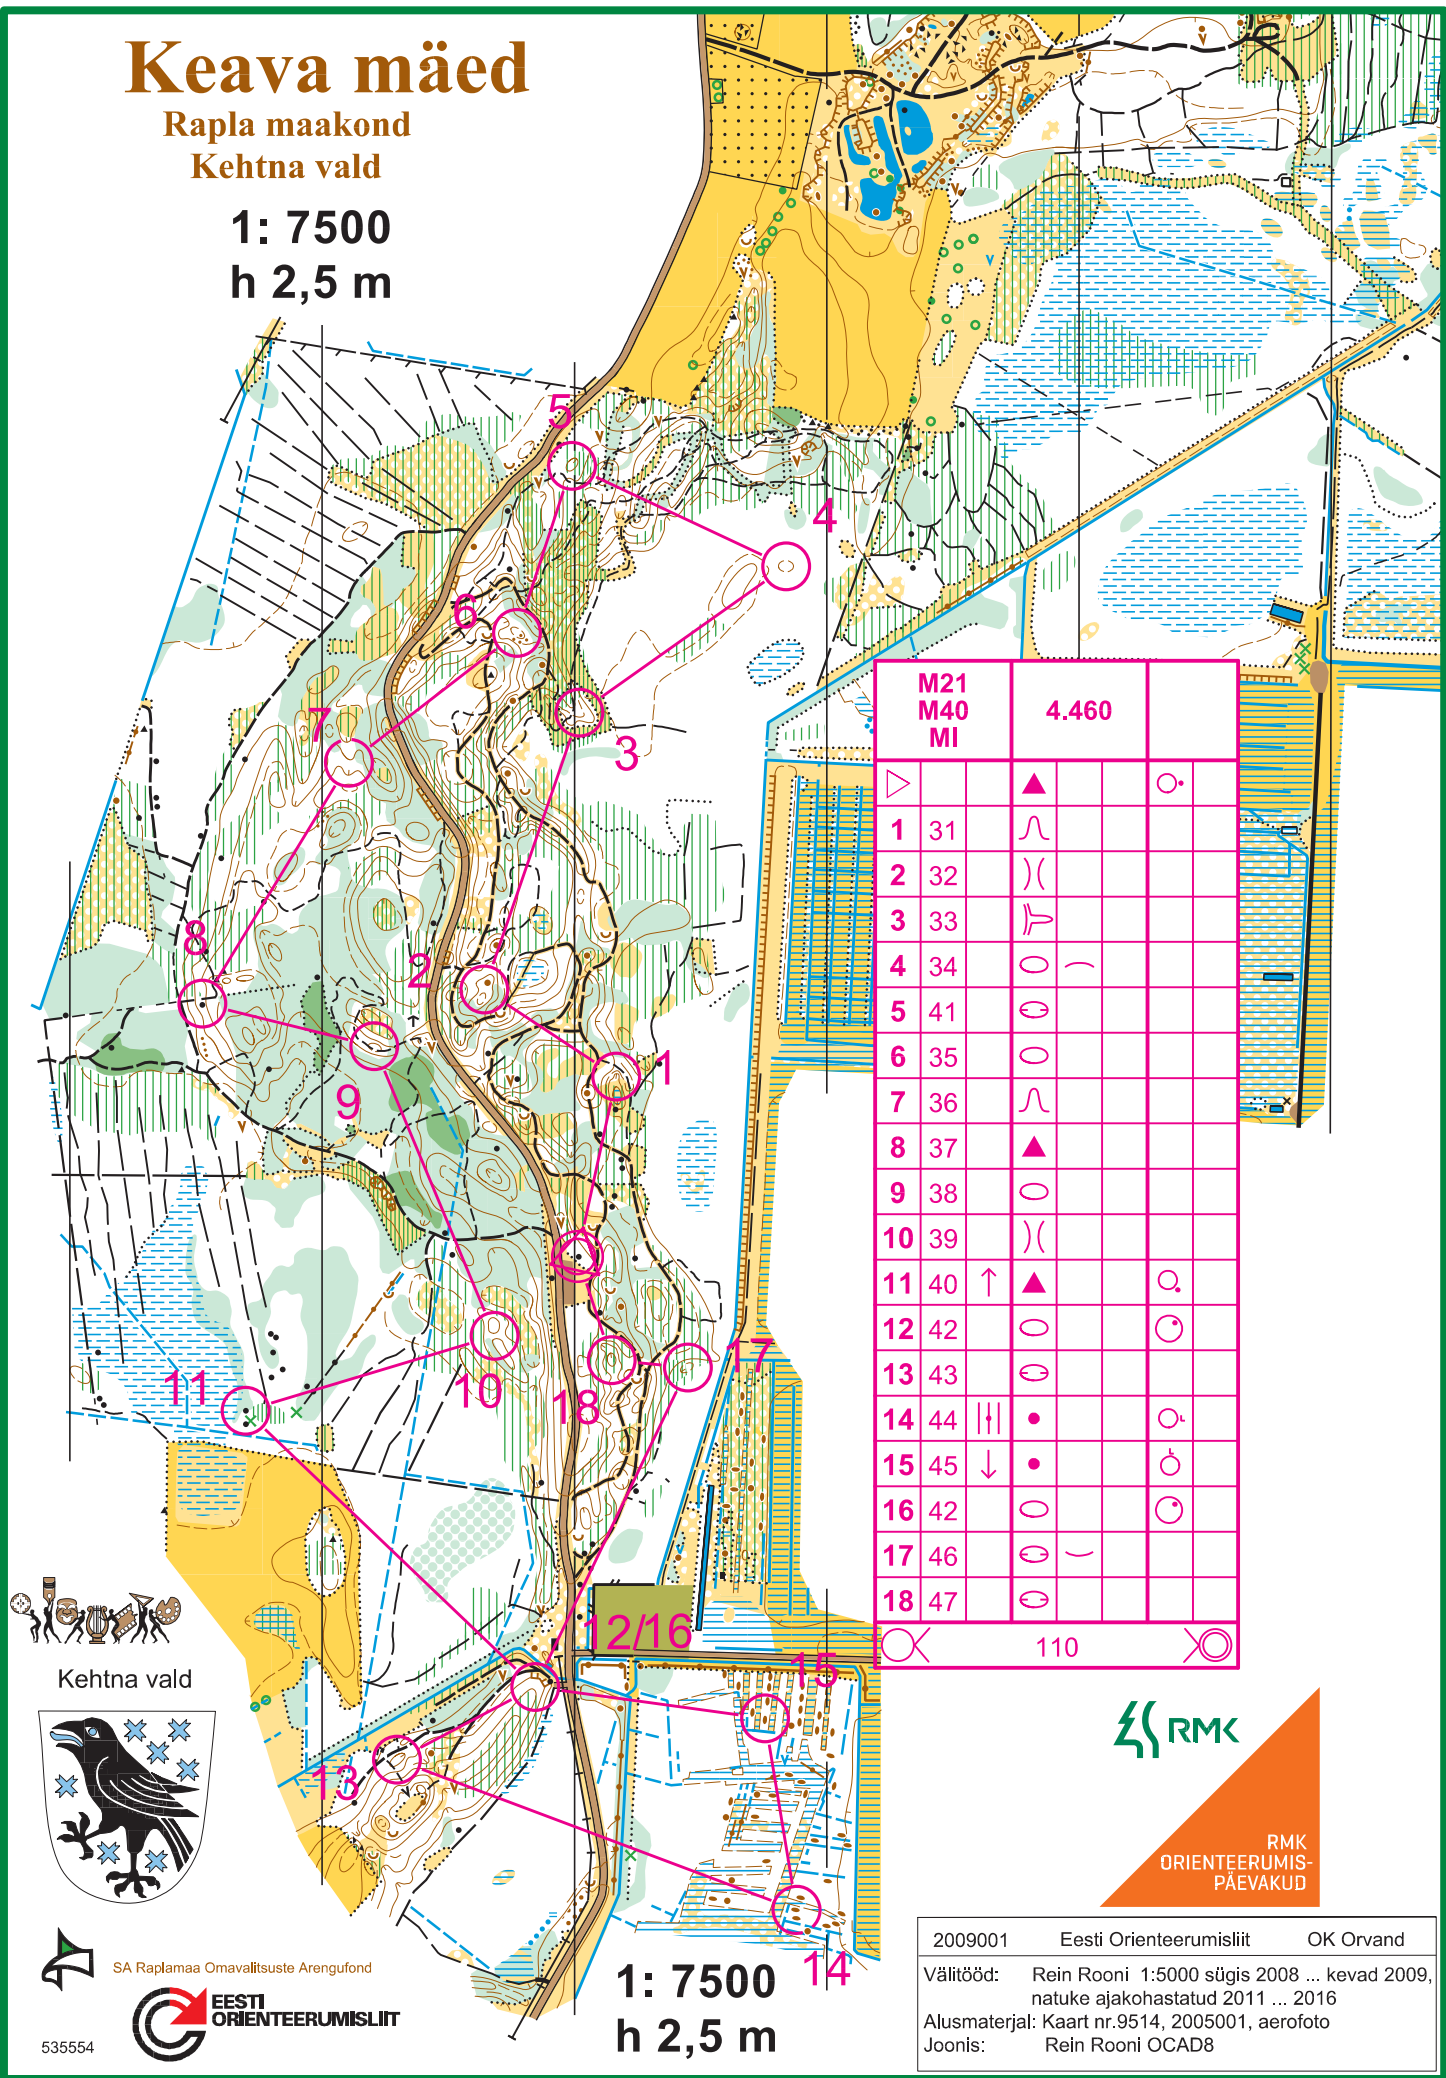

Keava mäed

Rapla maakond
Kehtna vald

1: 7500
h 2,5 m

| M21 | M40 | MI | 4.460 | | |
|-----|-----|----|-------|--|---|
| ▷ | | | ▲ | | ○ |
| 1 | 31 | ∩ | | | |
| 2 | 32 |) | | | |
| 3 | 33 | ∩ | | | |
| 4 | 34 | ○ | - | | |
| 5 | 41 | ⊖ | | | |
| 6 | 35 | ○ | | | |
| 7 | 36 | ∩ | | | |
| 8 | 37 | ▲ | | | |
| 9 | 38 | ○ | | | |
| 10 | 39 |) | | | |
| 11 | 40 | ↑ | ▲ | | ○ |
| 12 | 42 | ○ | | | ○ |
| 13 | 43 | ⊖ | | | |
| 14 | 44 | | • | | ○ |
| 15 | 45 | ↓ | • | | ○ |
| 16 | 42 | ○ | | | ○ |
| 17 | 46 | ⊖ | - | | |
| 18 | 47 | ⊖ | | | |
| ⊗ | | | 110 | | ⊗ |

Kehtna vald

SA Raplamaa Omavalitsuste Arengufond

535554

1: 7500
h 2,5 m

2009001 Eesti Orienteerumislüit OK Orvand
 Välitööd: Rein Rooni 1:5000 sügis 2008 ... kevad 2009, natuke ajakohastatud 2011 ... 2016
 Alusmaterjal: Kaart nr.9514, 2005001, aerofoto
 Joonis: Rein Rooni OCAD8