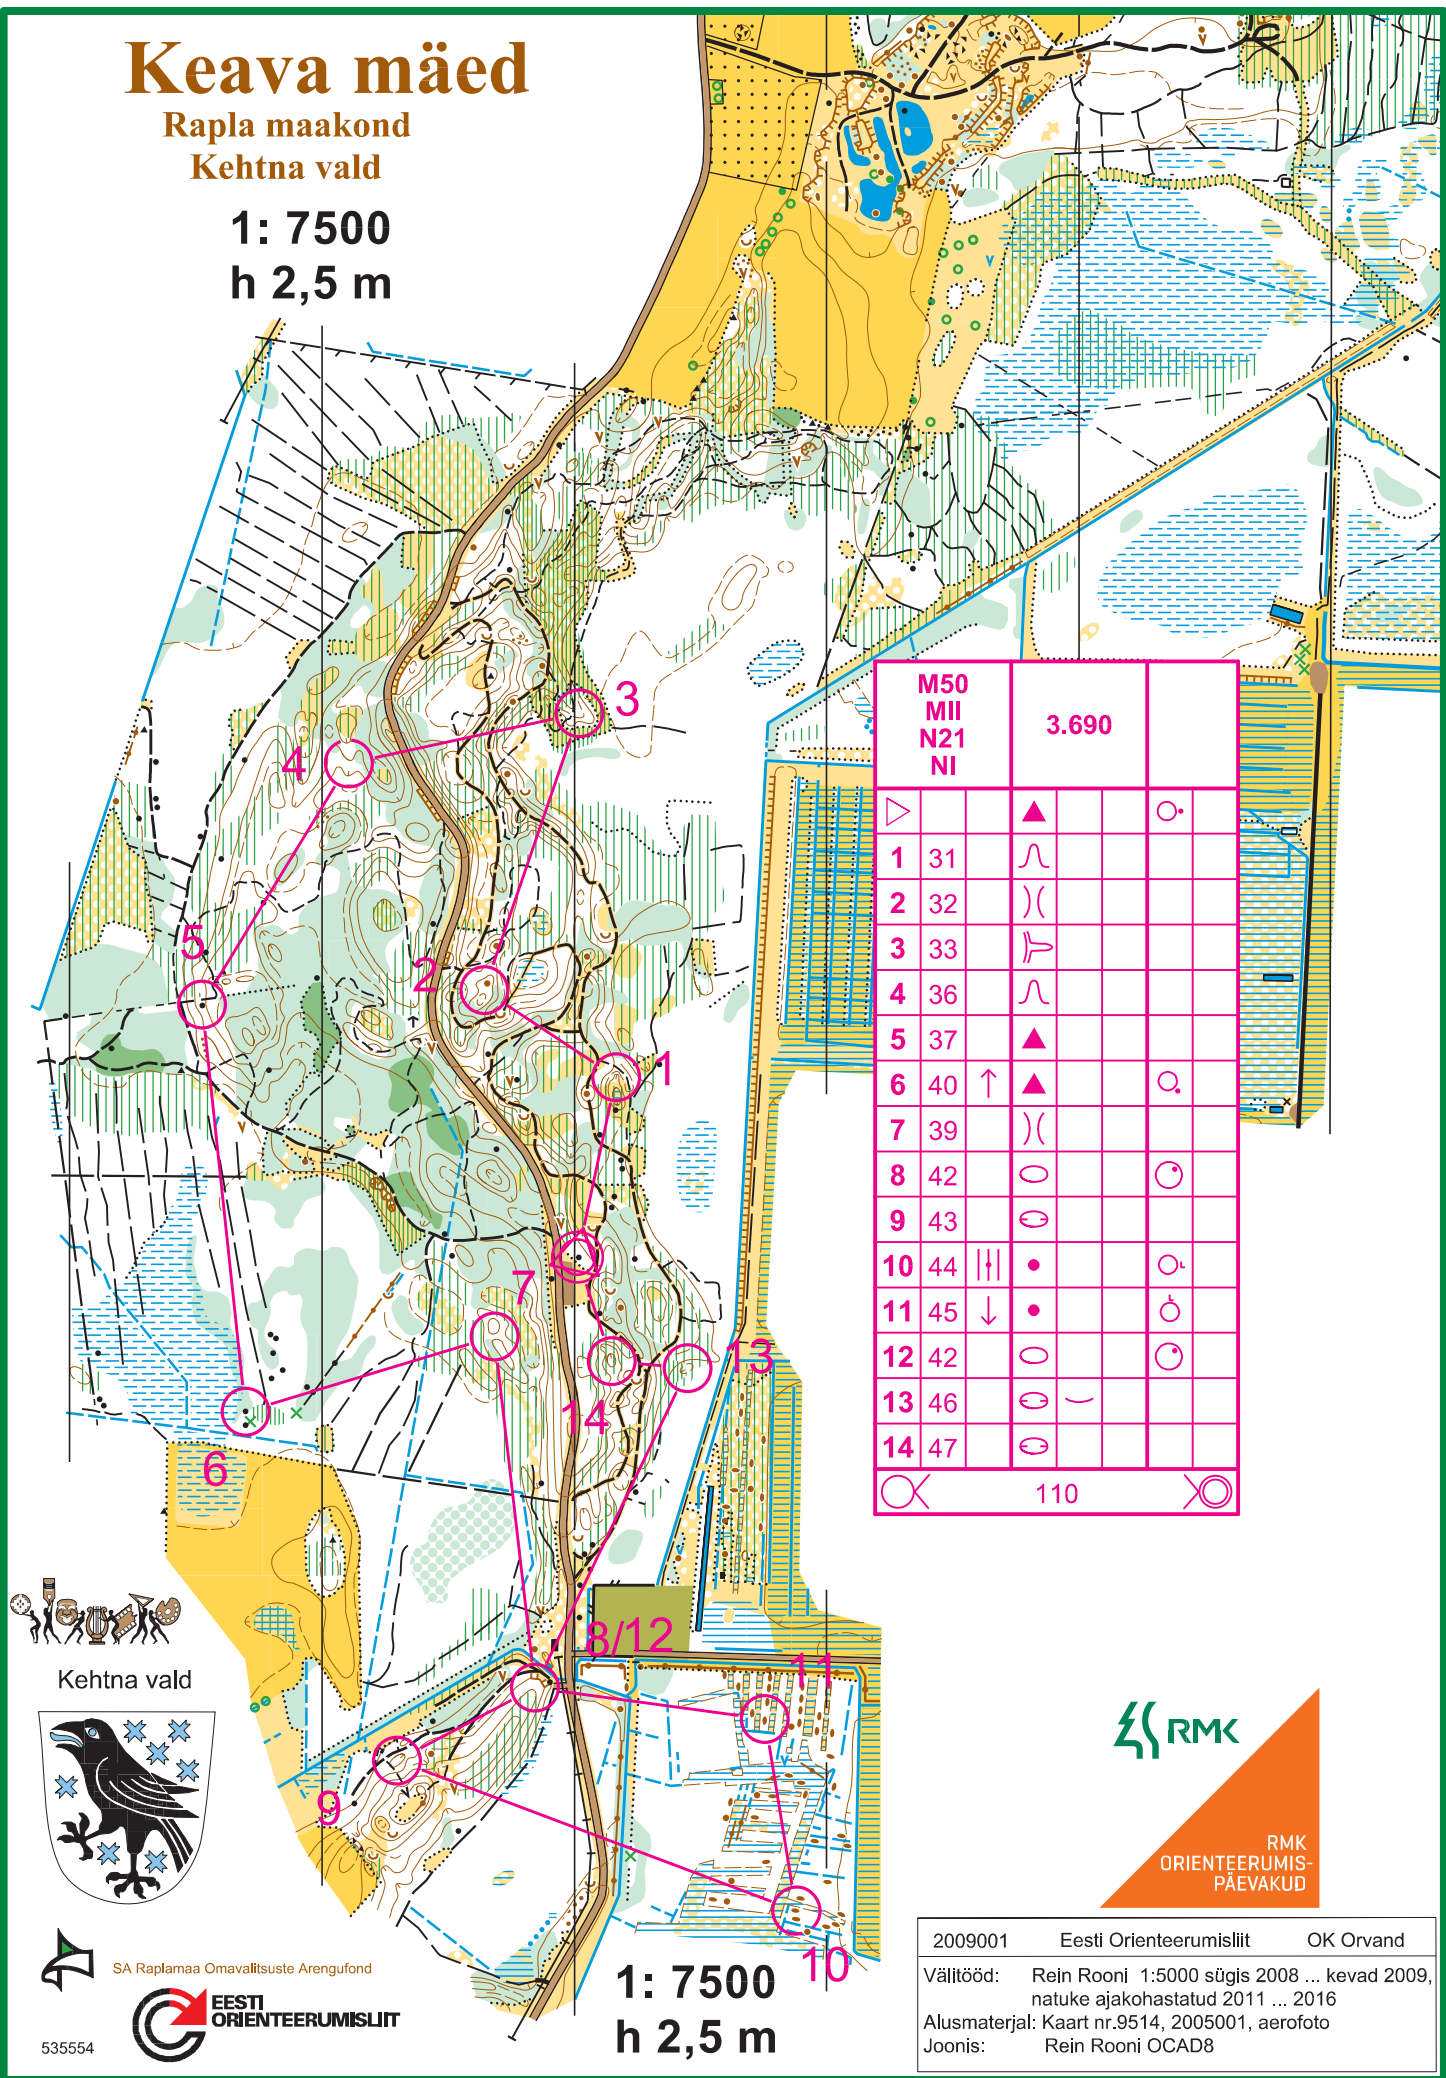

Keava mäed

Rapla maakond
Kehtna vald

1: 7500
h 2,5 m

M50	MII	N21	NI	3.690	
▷		▲			○
1	31	∩			
2	32)			
3	33	∩			
4	36	∩			
5	37	▲			
6	40	↑	▲		○
7	39)			
8	42	○			○
9	43	○			
10	44		•		○
11	45	↓	•		○
12	42	○			○
13	46	○	∩		
14	47	○			
				110	

Kehtna vald

SA Raplamaa Omavalitsuste Arengufond

535554

1: 7500
h 2,5 m

2009001 Eesti Orienteerumislüit OK Orvand
 Välitööd: Rein Rooni 1:5000 sügis 2008 ... kevad 2009, natuke ajakohastatud 2011 ... 2016
 Alusmaterjal: Kaart nr.9514, 2005001, aerofoto
 Joonis: Rein Rooni OCAD8