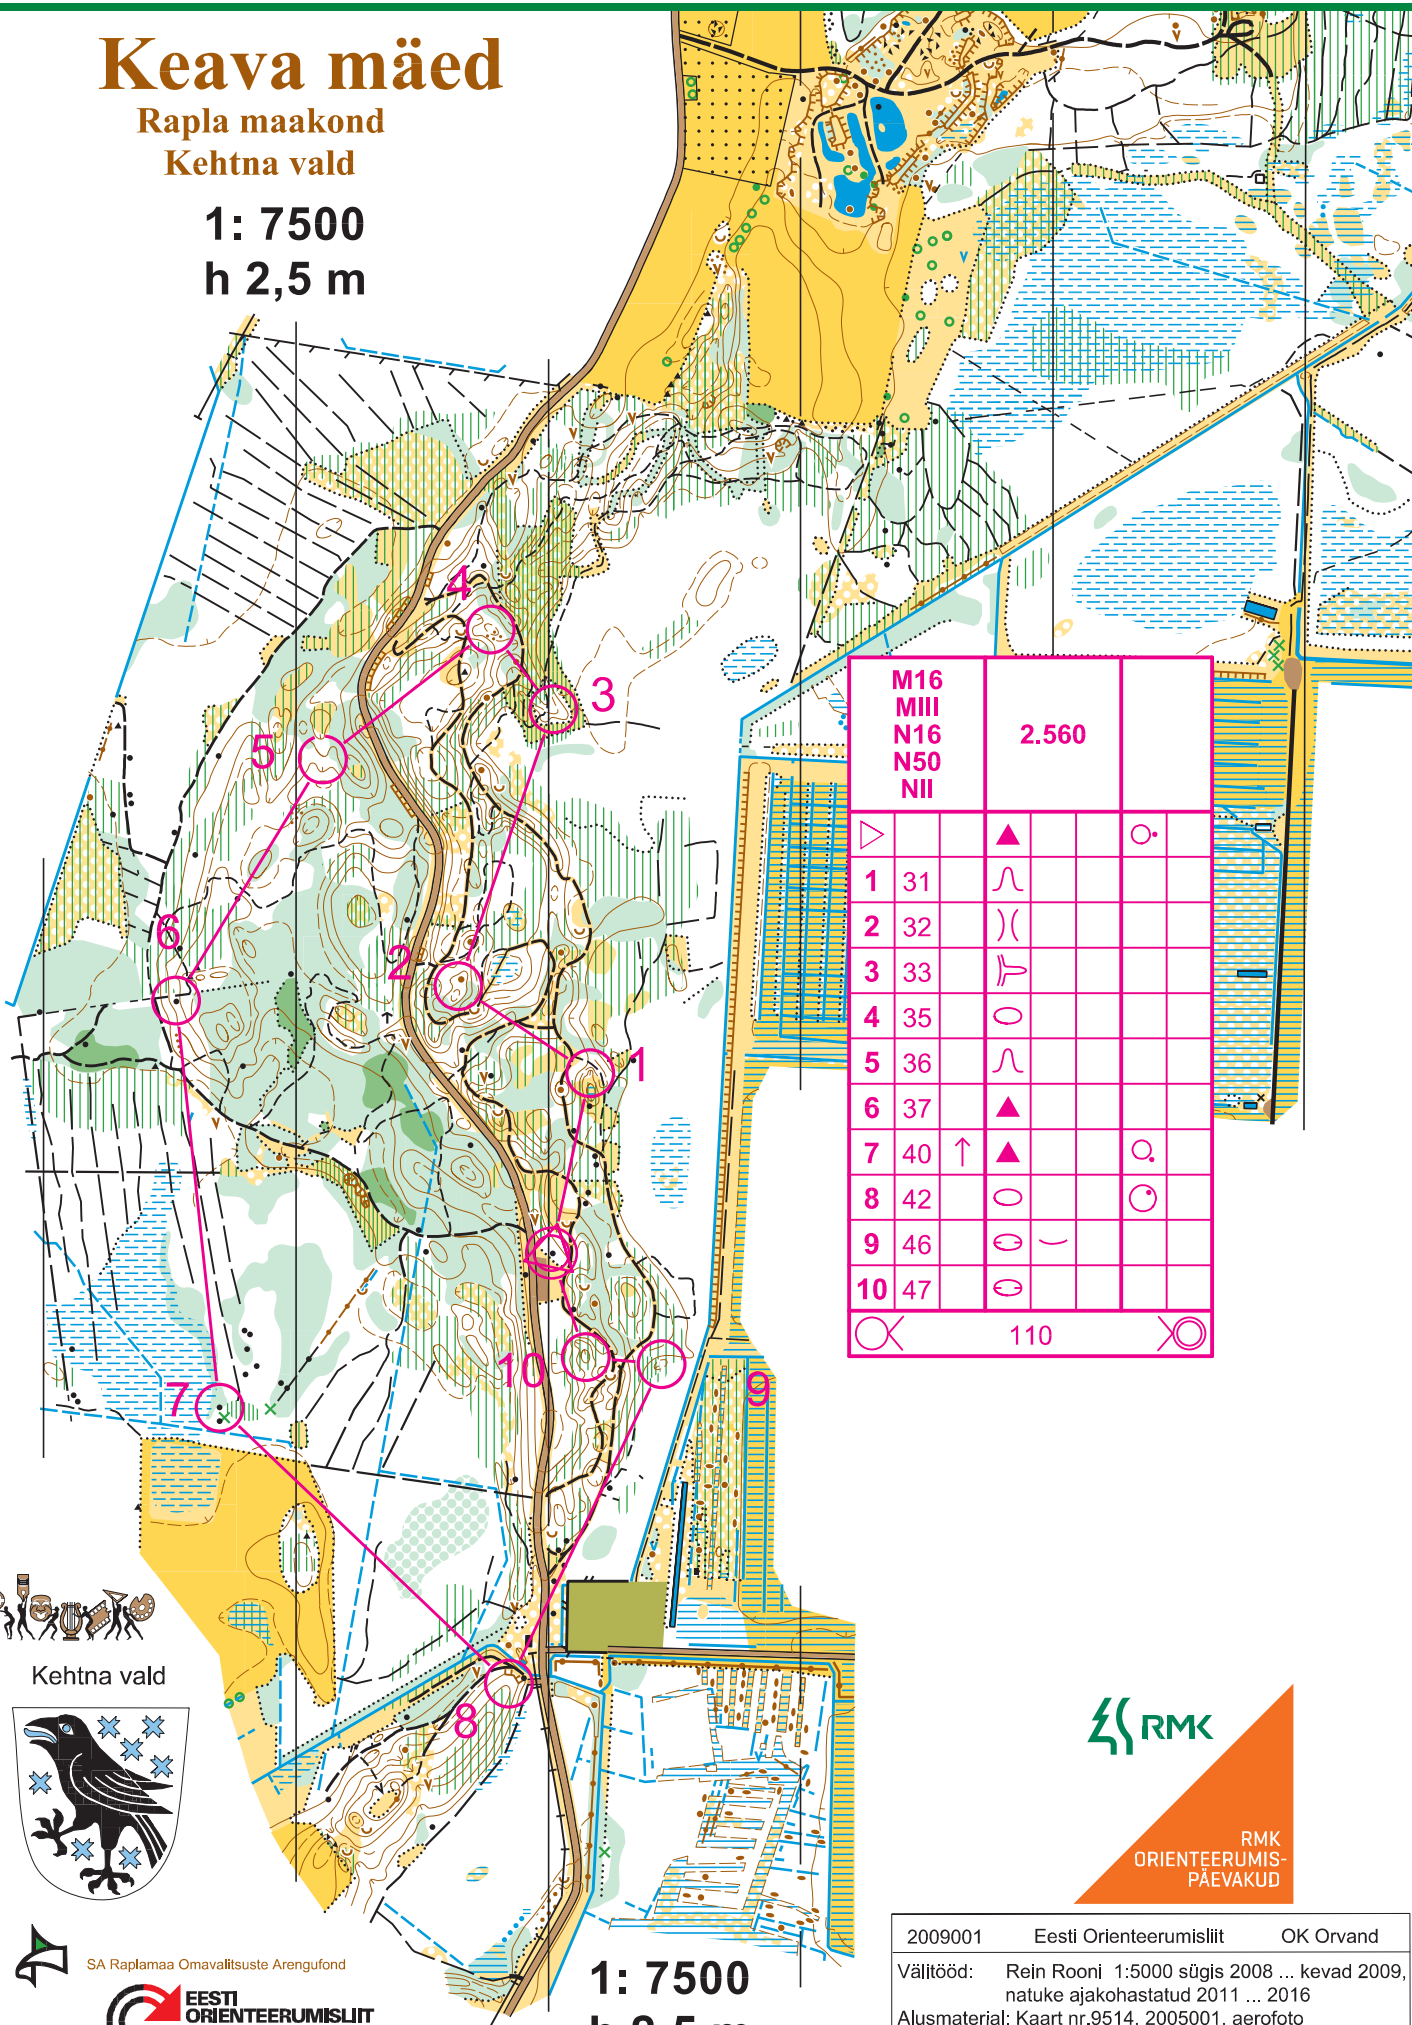

Keava mäed

Rapla maakond
Kehtna vald

1: 7500
h 2,5 m

| | | | | | |
|------|----|-------|---|---|---|
| M16 | | | | | |
| MIII | | | | | |
| N16 | | 2.560 | | | |
| N50 | | | | | |
| NII | | | | | |
| ▷ | | ▲ | | ○ | |
| 1 | 31 | ∩ | | | |
| 2 | 32 |) (| | | |
| 3 | 33 | ∩ | | | |
| 4 | 35 | ○ | | | |
| 5 | 36 | ∩ | | | |
| 6 | 37 | ▲ | | | |
| 7 | 40 | ↑ | ▲ | | ○ |
| 8 | 42 | ○ | | | ○ |
| 9 | 46 | ○ | — | | |
| 10 | 47 | ○ | | | |
| ⊗ | | 110 | | ⊗ | |

535554

1: 7500
h 2,5 m

2009001 Eesti Orienteerumislüit OK Orvand
 Välitööd: Rein Rooni 1:5000 sügis 2008 ... kevad 2009, natuke ajakohastatud 2011 ... 2016
 Alusmaterjal: Kaart nr.9514, 2005001, aerofoto
 Joonis: Rein Rooni OCAD8