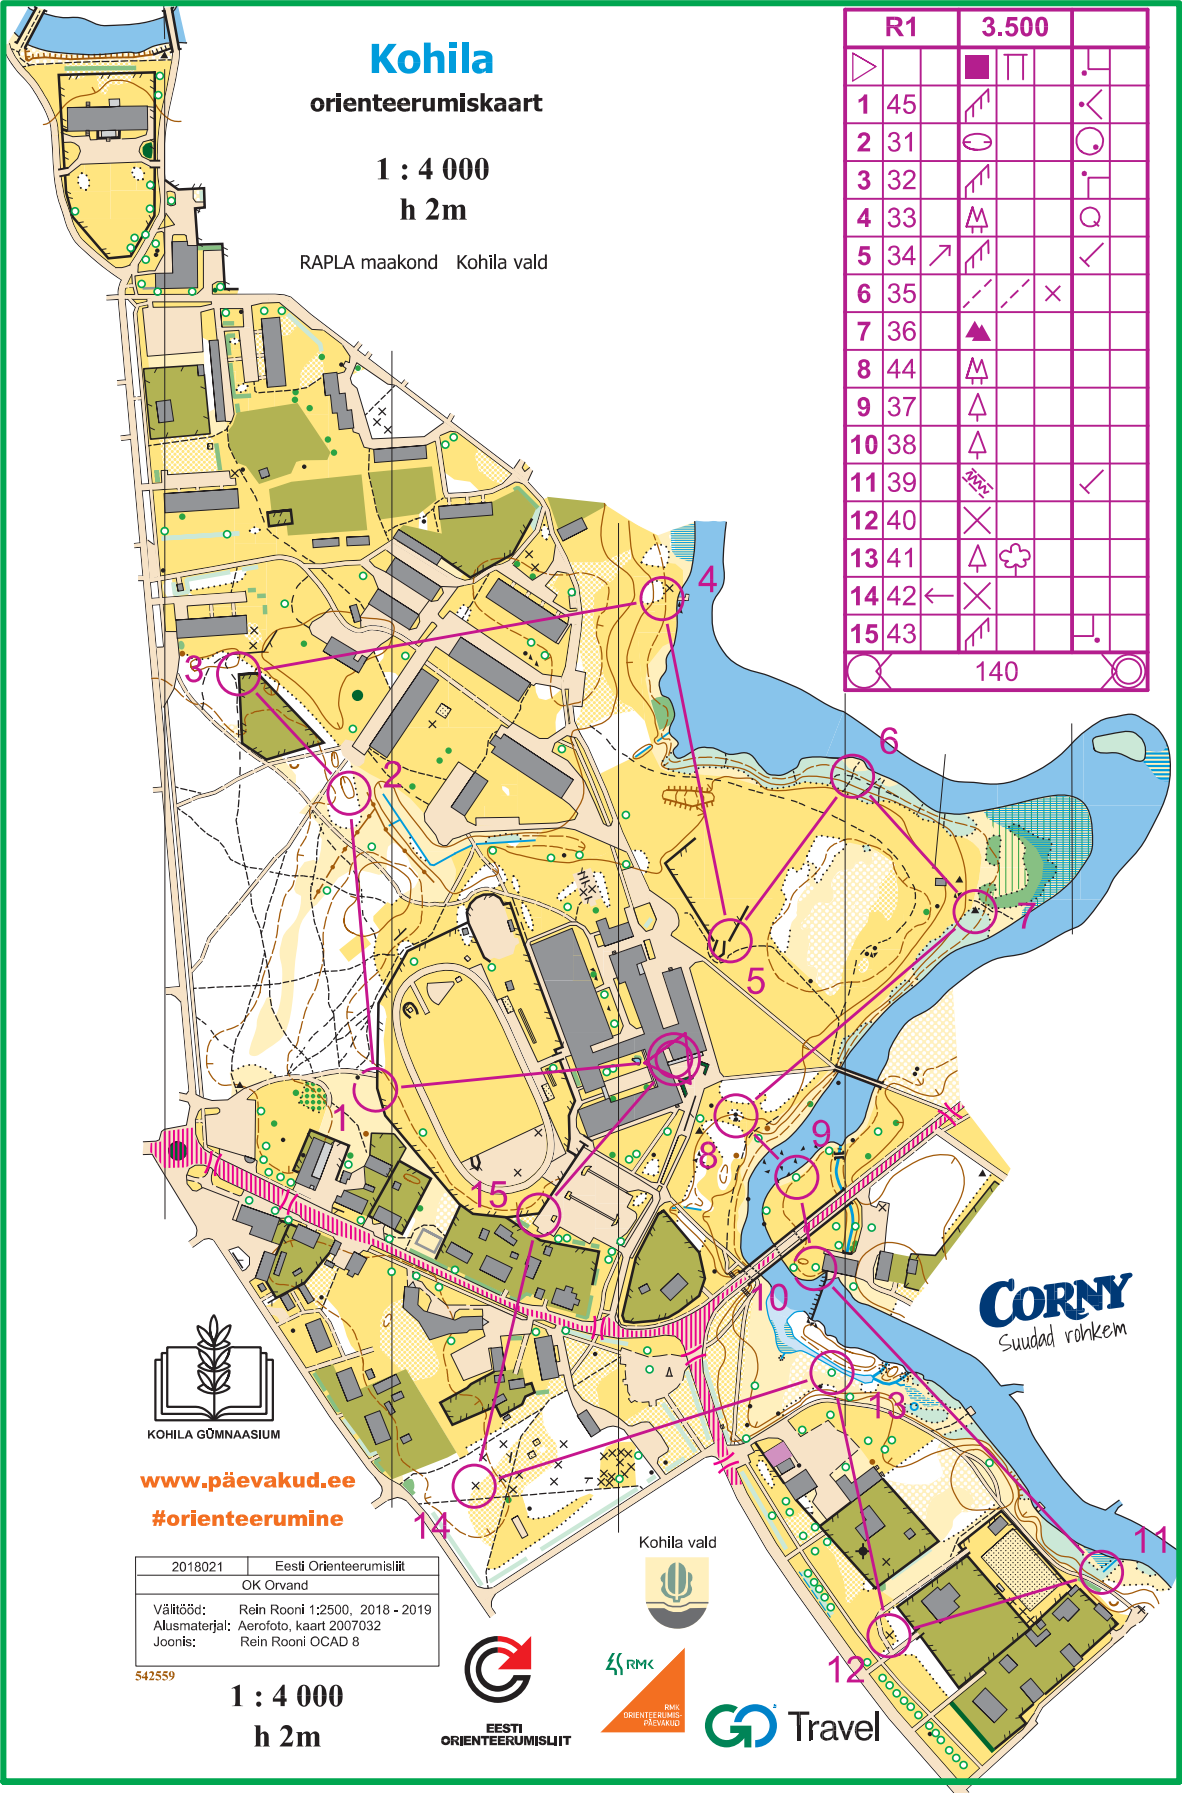

Kohila

orienteerumiskaart

1 : 4 000

h 2m

RAPLA maakond Kohila vald

R1		3.500	
▷		■	Π
1 45	↗		◁
2 31	⊙		⊙
3 32	↗		⊥
4 33	⊥		Q
5 34	↗		✓
6 35	↗	×	
7 36	▲		
8 44	⊥		
9 37	△		
10 38	△		
11 39	⊥		✓
12 40	×		
13 41	△	☼	
14 42	←	×	
15 43	↗		◁
		140	

KOHILA GÜMNAASIUM

www.päevakud.ee

#orienteerumine

2018021	Eesti Orienteerumislüü
	OK Orvand
Välitööd:	Rein Rooni 1:2500, 2018 - 2019
Alusmaterjal:	Aerofoto, kaart 2007032
Joonis:	Rein Rooni OCAD 8

542559

1 : 4 000
h 2m

EESTI ORIENTEERUMISLÜÜ

Kohila vald

RMK ORIENTEERUMIS PÜSIKARD

CORNY
Suudad rohkem