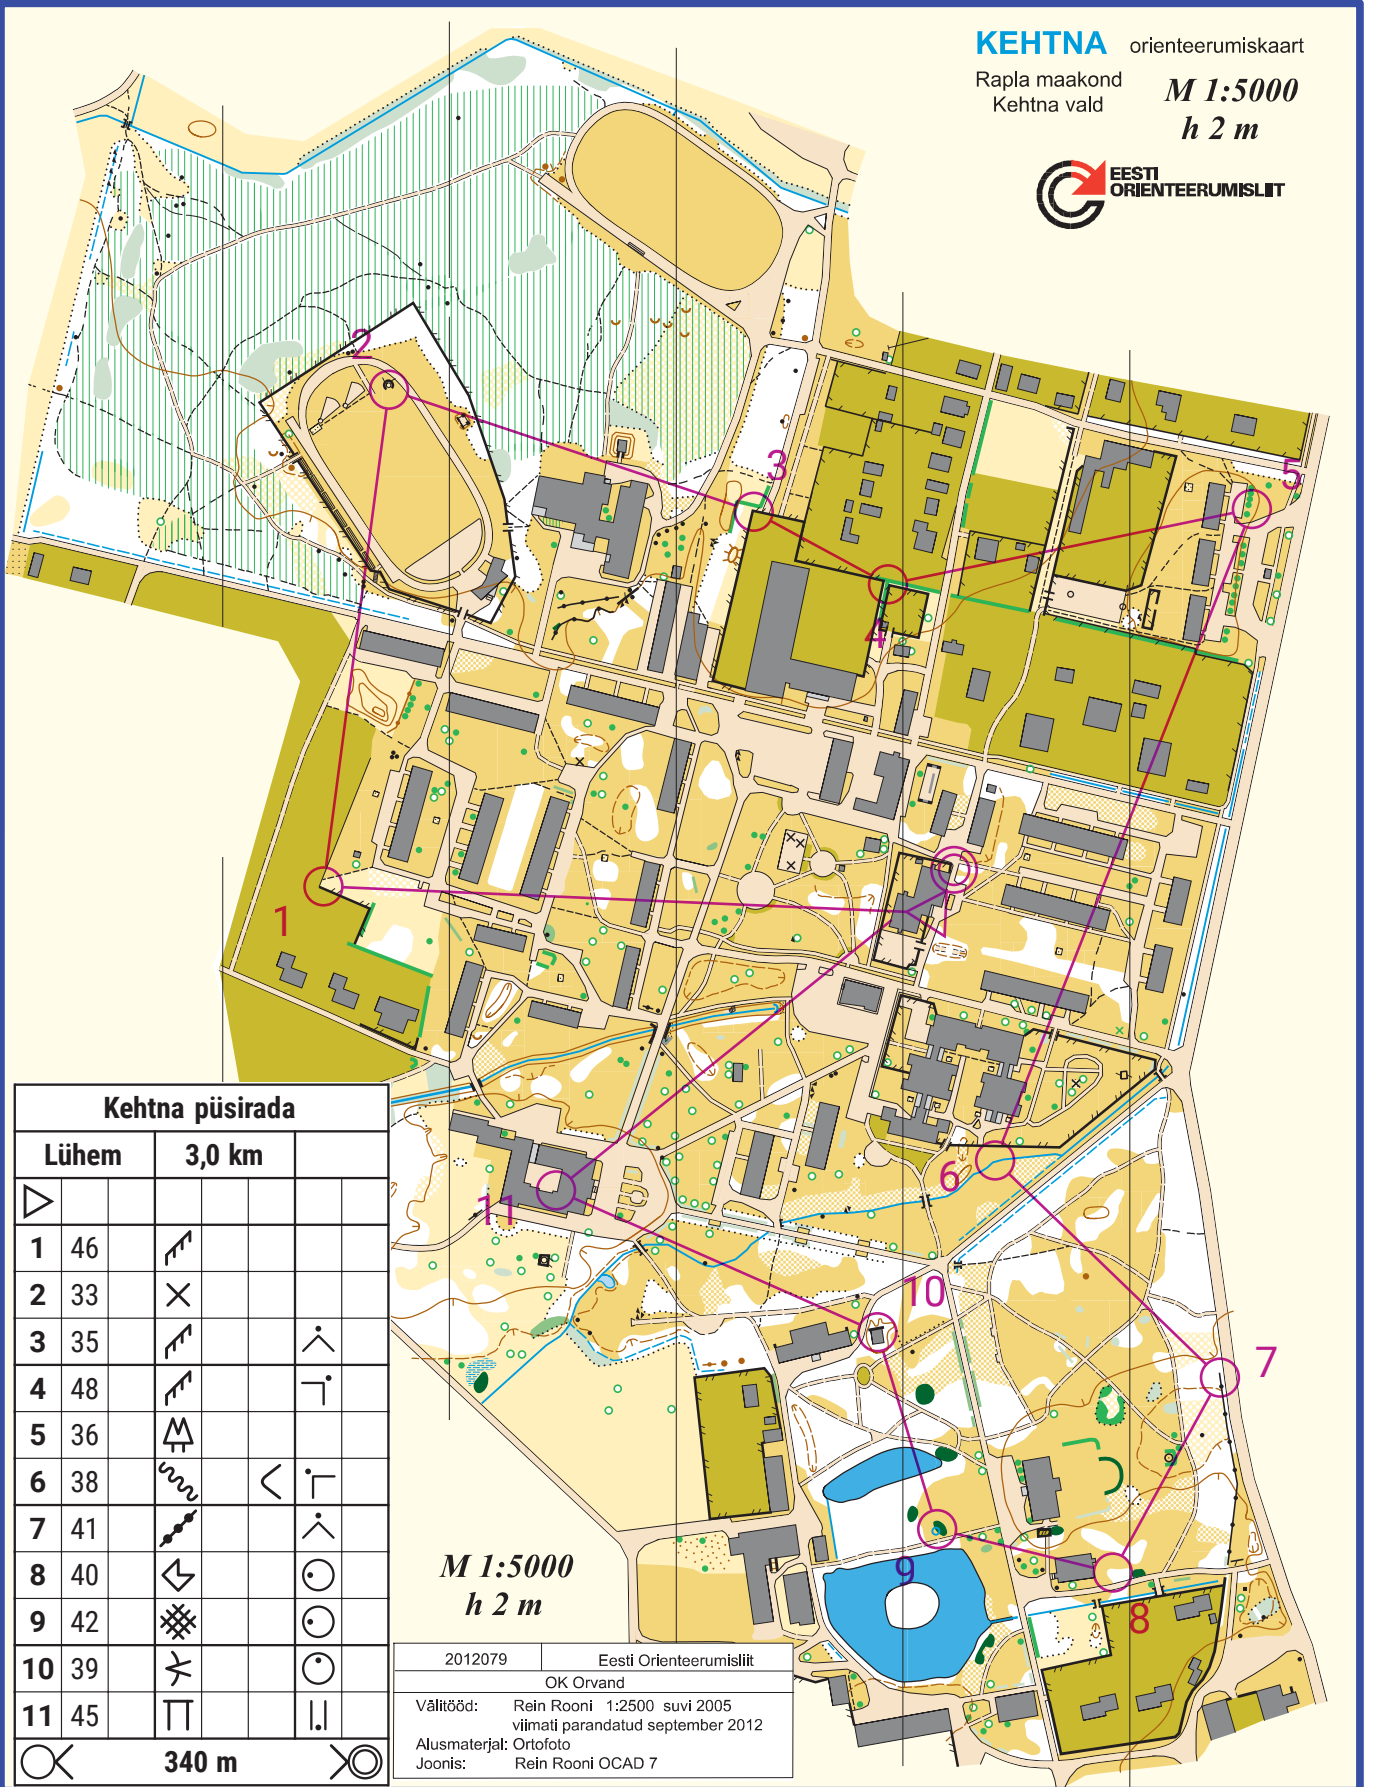

**KEHTNA** orienteerumiskaart

Rapla maakond  
Kehtna vald

**M 1:5000**  
**h 2 m**

**Kehtna püsirada**

Lühem		3,0 km	
▷			
1	46	↗	
2	33	×	
3	35	↗	↖
4	48	↗	┘
5	36	↗	
6	38	⤵	┘
7	41	↘	↖
8	40	↙	○
9	42	⊠	○
10	39	↖	○
11	45	┘	

**M 1:5000**  
**h 2 m**

2012079 | Eesti Orienteerumislit  
OK Orvand  
Välitööd: Rein Rooni 1:2500 suvi 2005  
viimati parandatud september 2012  
Alusmaterjal: Ortofoto  
Joonis: Rein Rooni OCAD 7

340 m