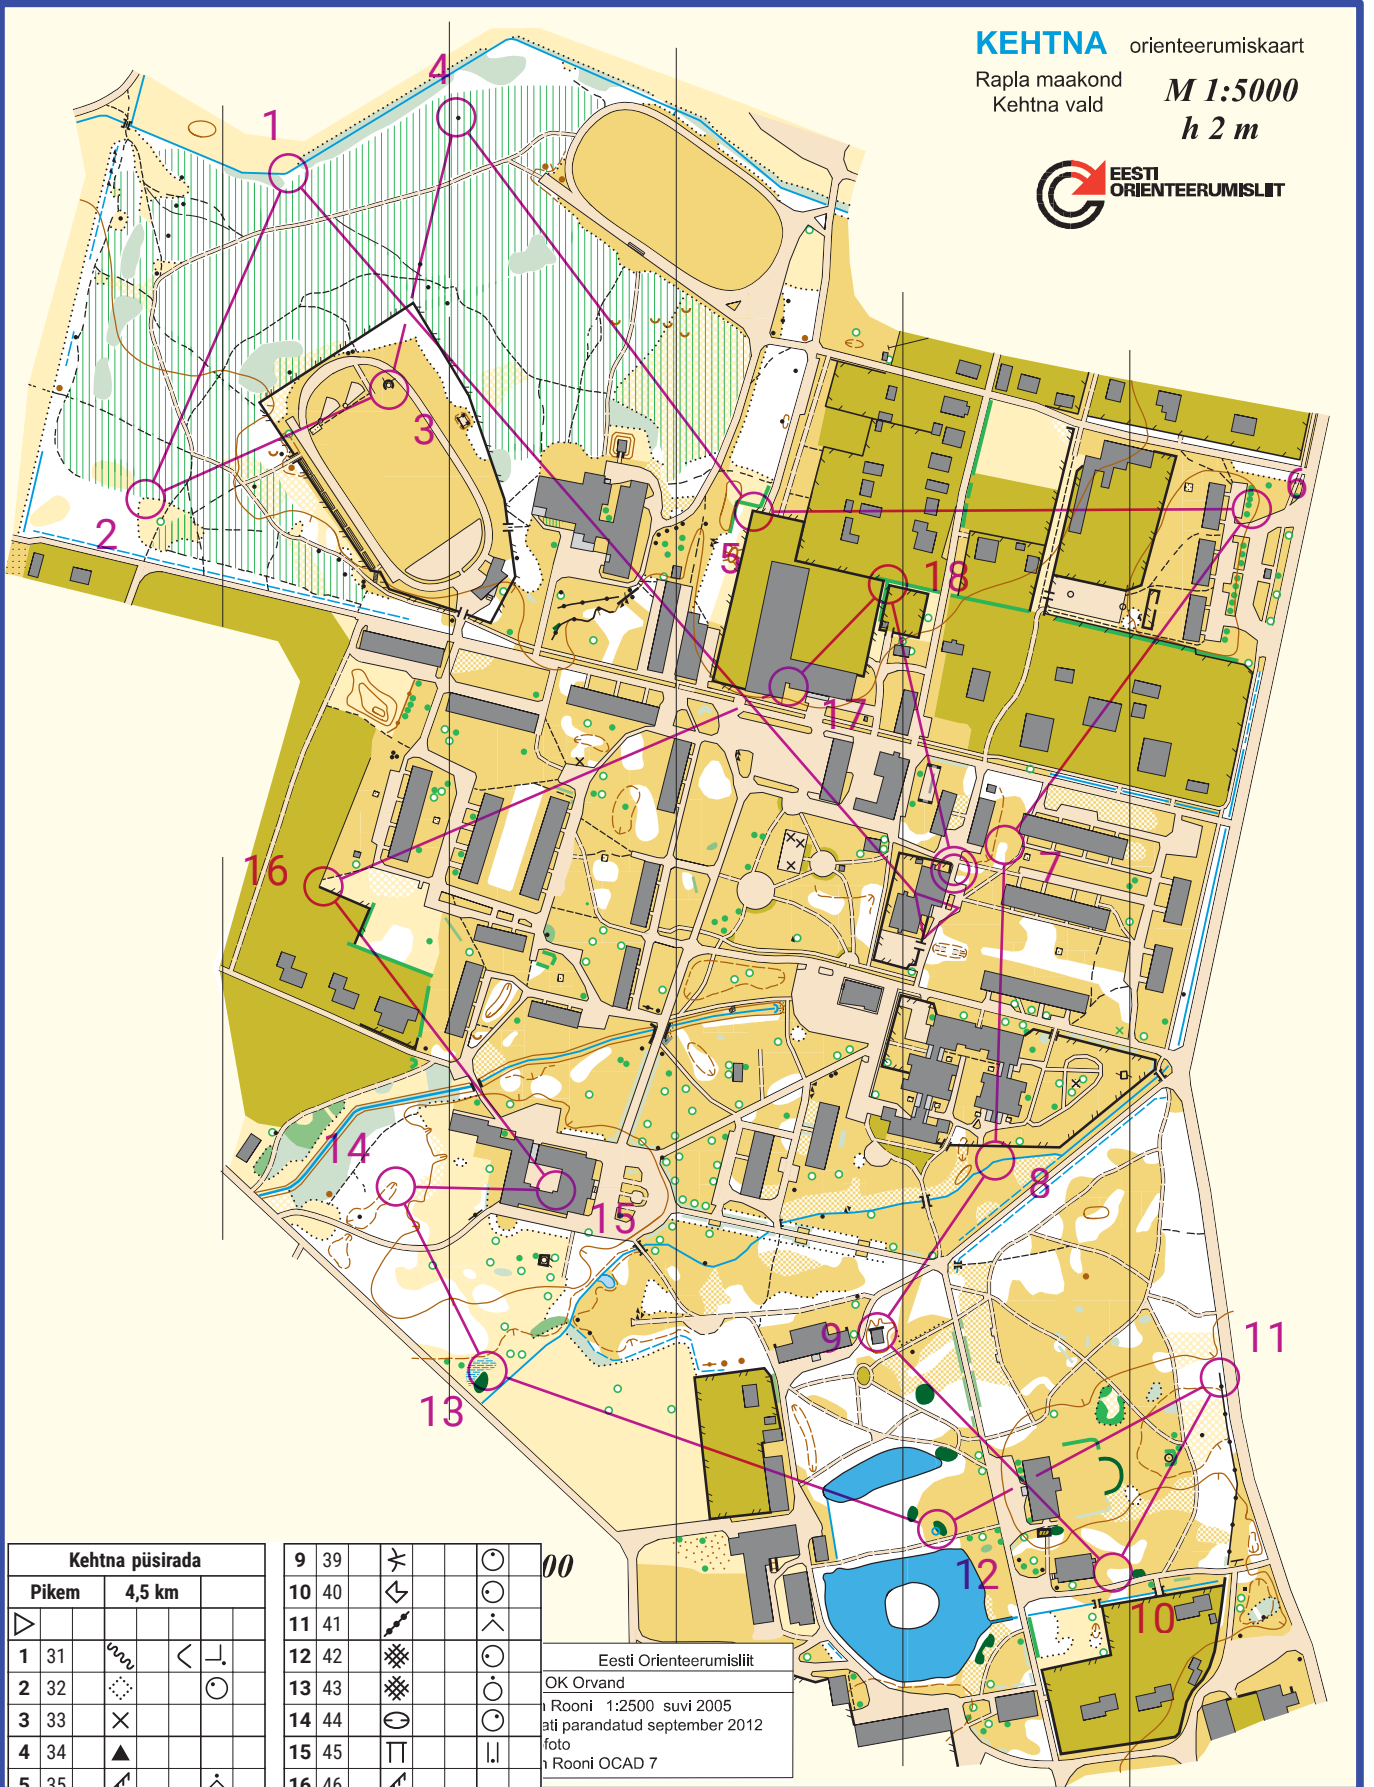

**KEHTNA** orienteerumiskaart

Rapla maakond  
Kehtna vald

**M 1:5000**  
**h 2 m**

| Kehtna püsirada |        |  |  |
|-----------------|--------|--|--|
| Pikem           | 4,5 km |  |  |
| 1               | 31     |  |  |
| 2               | 32     |  |  |
| 3               | 33     |  |  |
| 4               | 34     |  |  |
| 5               | 35     |  |  |
| 6               | 36     |  |  |
| 7               | 37     |  |  |
| 8               | 38     |  |  |

|    |       |  |  |
|----|-------|--|--|
| 9  | 39    |  |  |
| 10 | 40    |  |  |
| 11 | 41    |  |  |
| 12 | 42    |  |  |
| 13 | 43    |  |  |
| 14 | 44    |  |  |
| 15 | 45    |  |  |
| 16 | 46    |  |  |
| 17 | 47    |  |  |
| 18 | 48    |  |  |
|    | 190 m |  |  |

Eesti Orienteerumislit  
OK Orvand  
Rooni 1:2500 suvi 2005  
ati parandatud september 2012  
foto  
Rooni OCAD 7