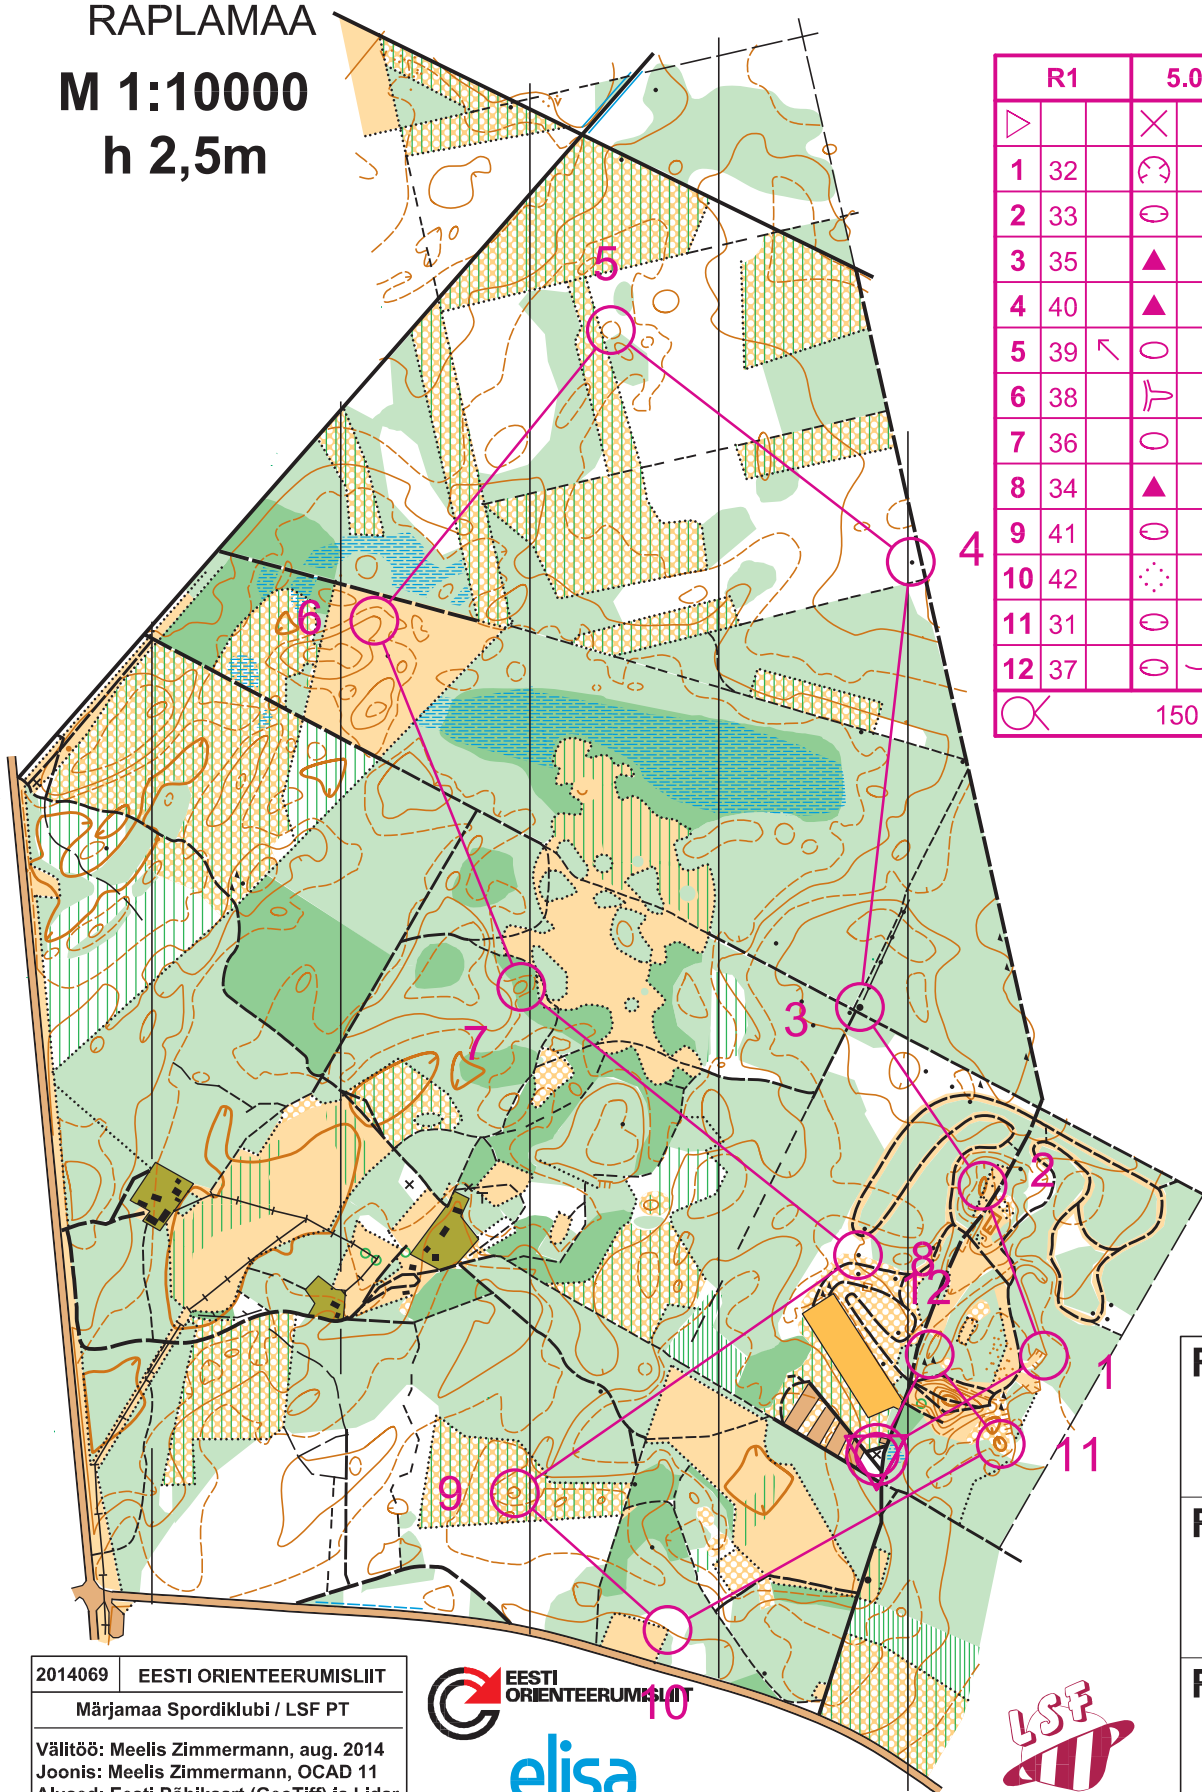

# Märjamaa

Orienteerumiskaart

RAPLAMAA

M 1:10000

h 2,5m

R1		5.090		
▷		×		
1	32	⊖		▷
2	33	⊖		
3	35	▲		
4	40	▲		
5	39	↖	○	
6	38	⊖		
7	36	○		
8	34	▲		
9	41	⊖		
10	42	⊙		↖
11	31	⊖		
12	37	⊖	—	○
		150		⊙

R
R
R

2014069 EESTI ORIENTEERUMISLIIT  
 Märjamaa Spordiklubi / LSF PT  
 Väilitöö: Meelis Zimmermann, aug. 2014  
 Joonis: Meelis Zimmermann, OCAD 11  
 Alused: Eesti Põhikaart (GeoTiff) ja Lidar andmed