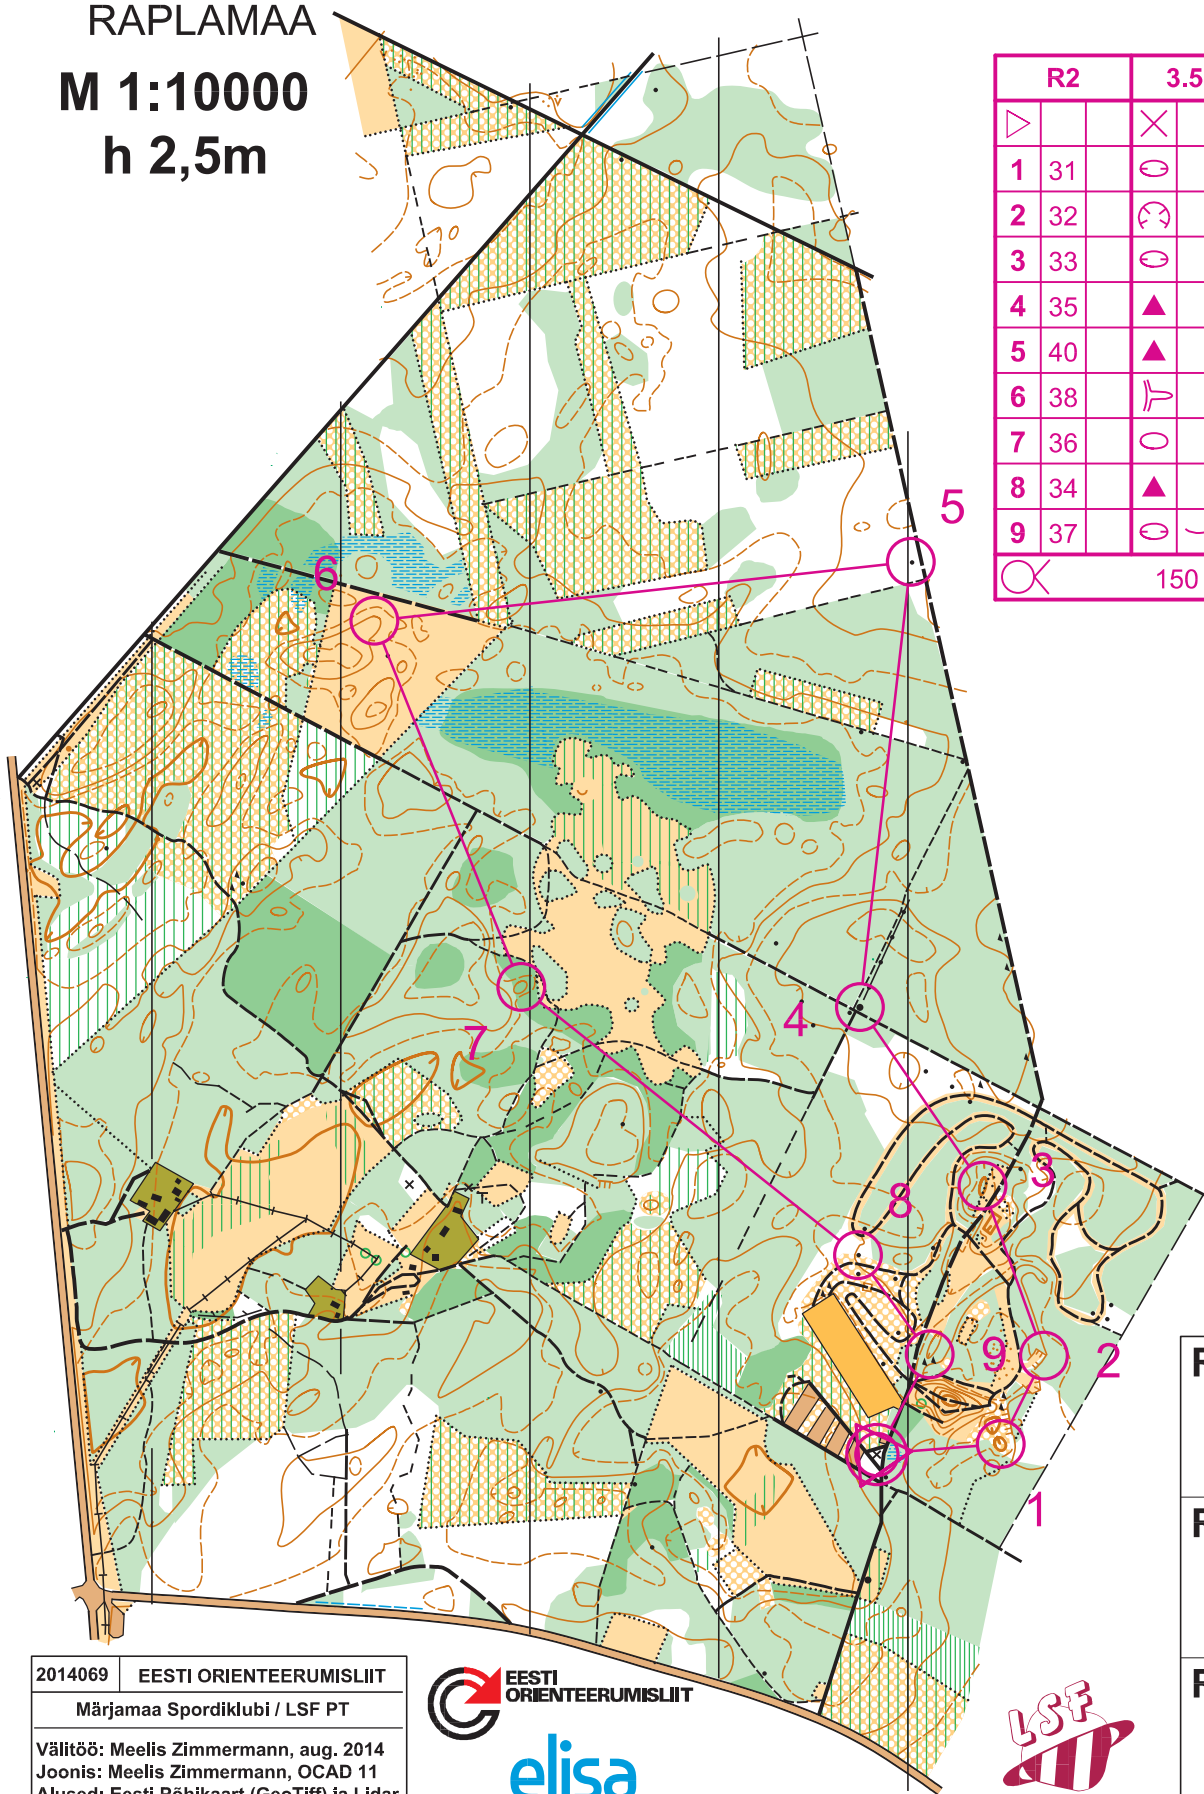

Märjamaa

Orienteerumiskaart

RAPLAMAA

M 1:10000

h 2,5m

R2		3.530		
▷		×		
1	31	⊖		
2	32	⊖		▷
3	33	⊖		
4	35	▲		
5	40	▲		
6	38	⊖		
7	36	⊖		
8	34	▲		
9	37	⊖	—	⊖
		150		

R
R
R

2014069 EESTI ORIENTEERUMISLIIT
 Märjamaa Spordiklubi / LSF PT
 Väilitöö: Meelis Zimmermann, aug. 2014
 Joonis: Meelis Zimmermann, OCAD 11
 Alused: Eesti Põhikaart (GeoTiff) ja Lidar andmed