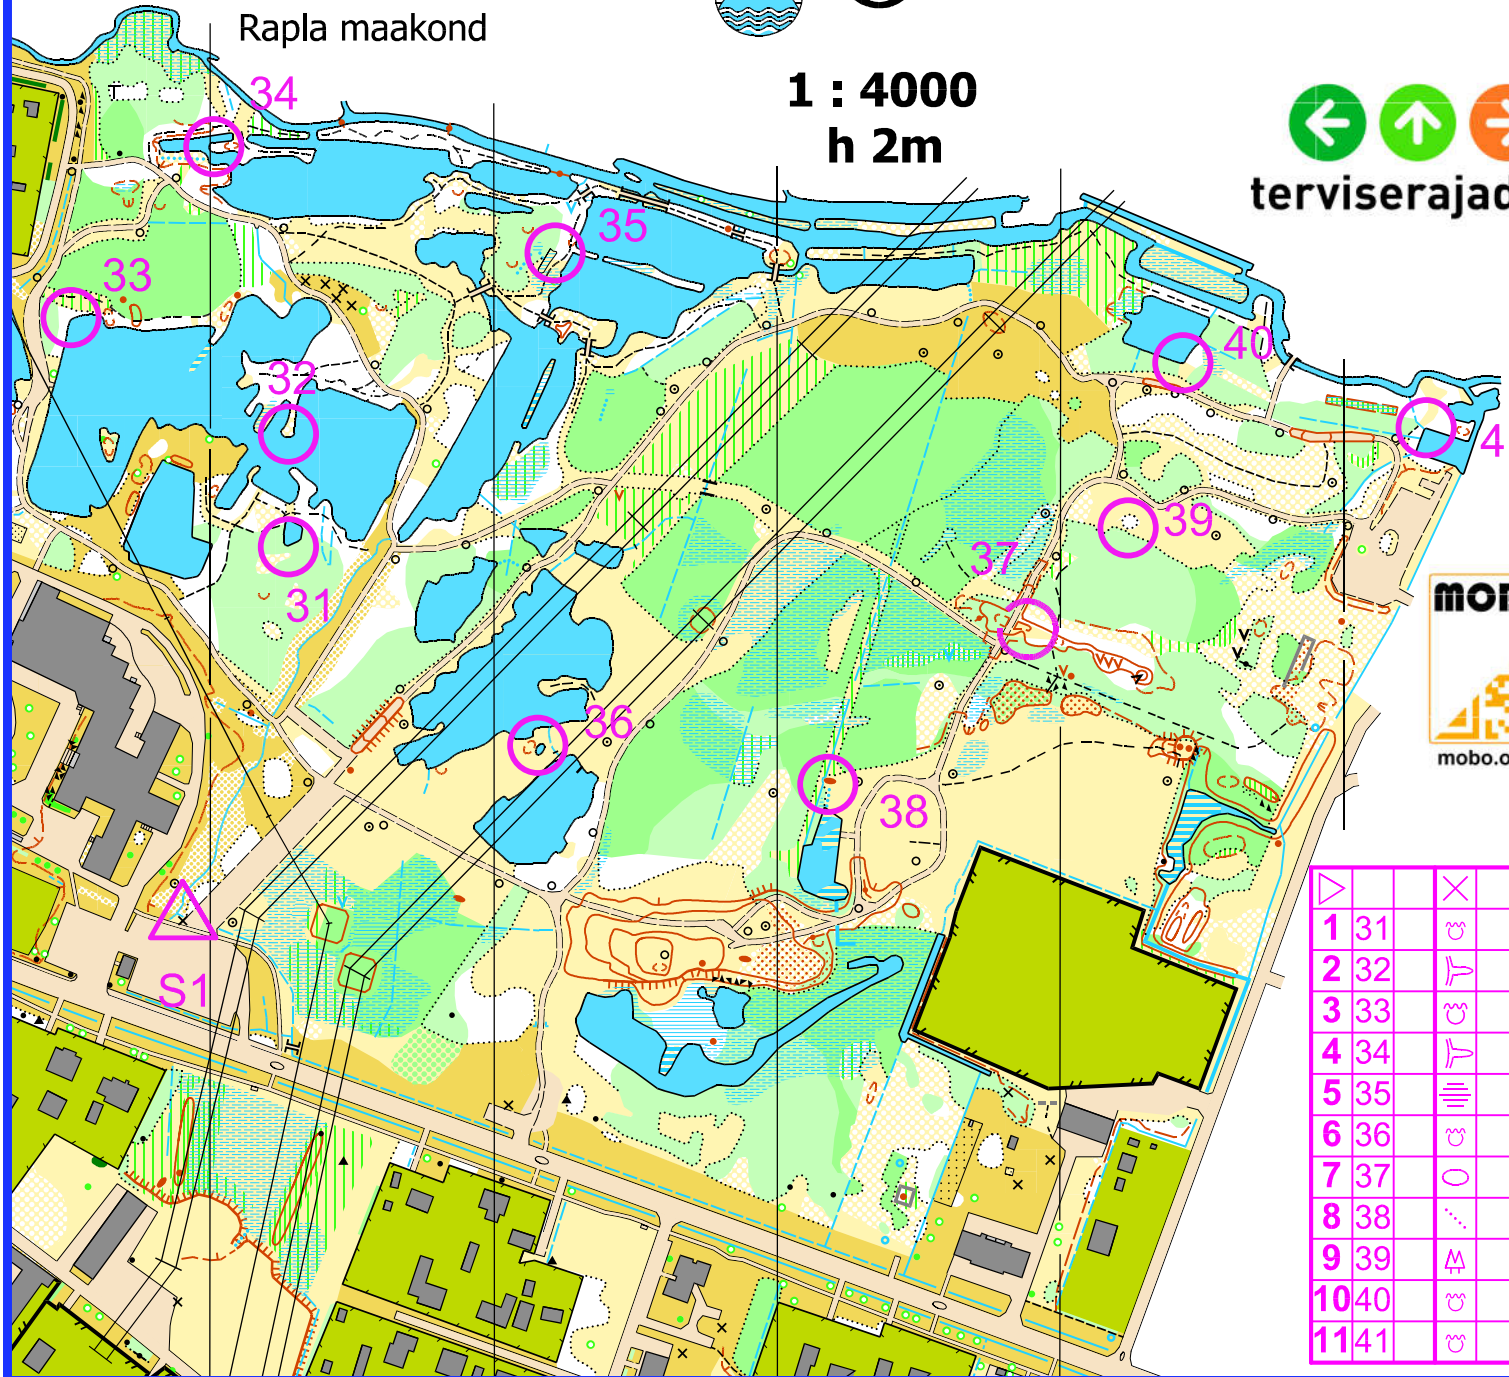

Rapla Vesiroosi Kool

orienteerumiskaart

Rapla maakond

Rapla vald

1 : 4000
h 2m

terviserajad.ee

▷			×		○
1	31		⊗		○
2	32		⊗		
3	33		⊗		⊥
4	34		⊗		
5	35		⊗		⊥
6	36		⊗		⊗
7	37		○		○
8	38		⊗		⊥
9	39		⊗		○
10	40		⊗		⊥
11	41		⊗		⊥