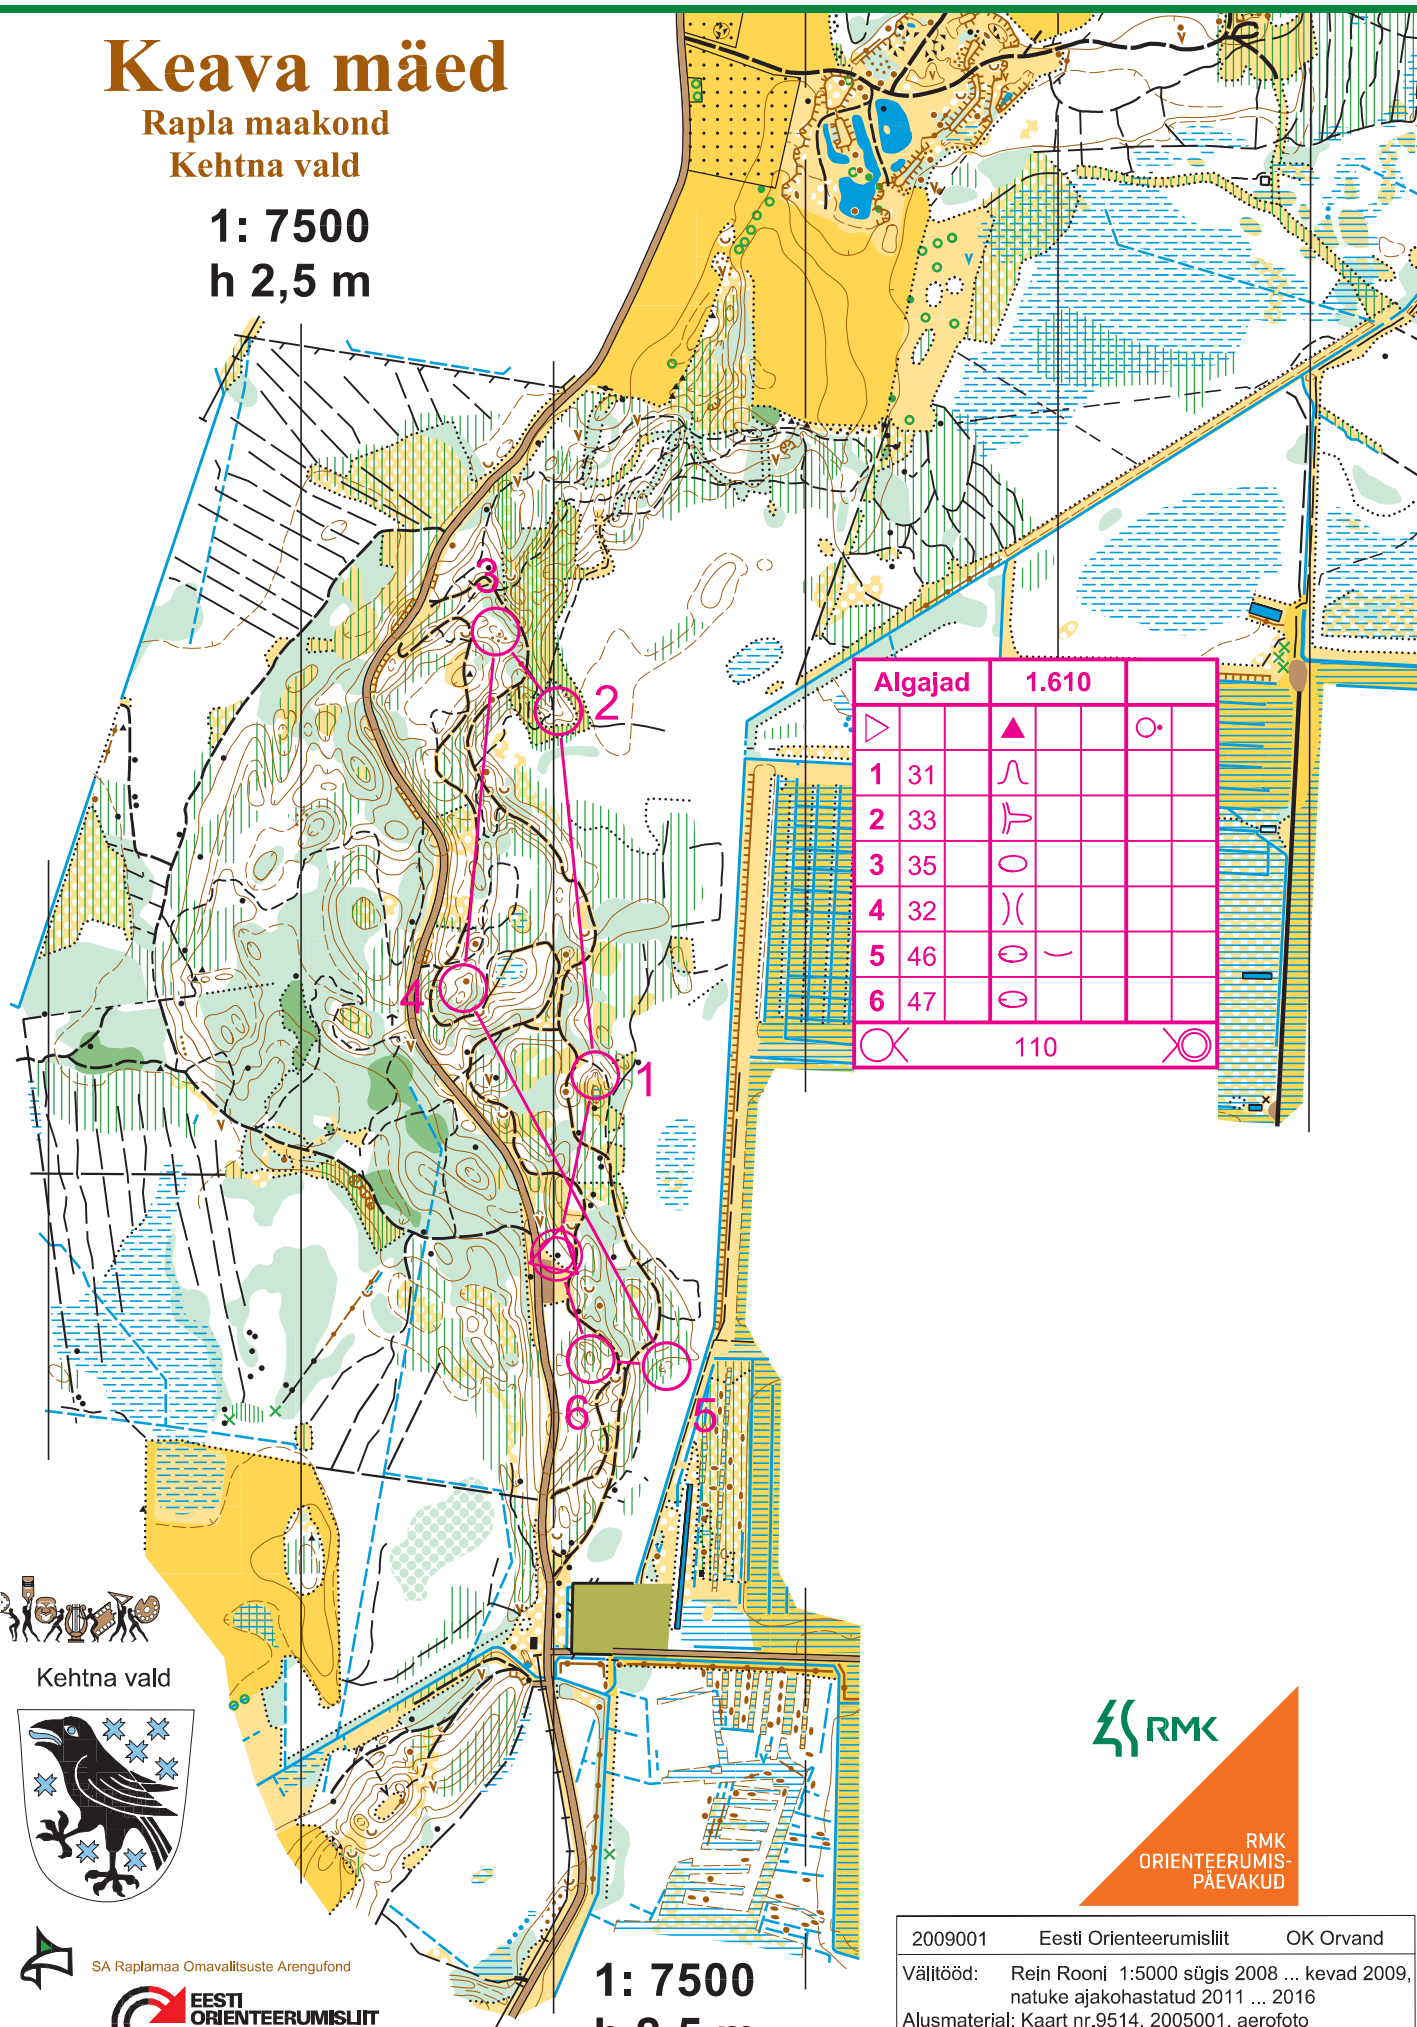

# Keava mäed

Rapla maakond  
Kehtna vald

1: 7500  
h 2,5 m

Algajad		1.610		
▷		▲		○•
1	31	∩		
2	33	∩		
3	35	○		
4	32	∩		
5	46	○	—	
6	47	○		
○		110		○

535554

1: 7500  
h 2,5 m

2009001 Eesti Orienteerumislüit OK Orvand  
Välitööd: Rein Rooni 1:5000 sügis 2008 ... kevad 2009,  
natuke ajakohastatud 2011 ... 2016  
Alusmaterjal: Kaart nr.9514, 2005001, aerofoto  
Joonis: Rein Rooni OCAD8